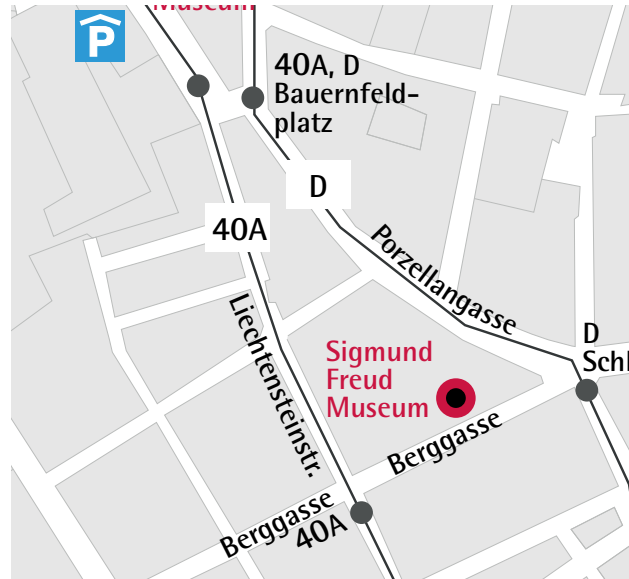

## LAGE UND ANFAHRT

**Sigmund Freud Museum**  
Berggasse 19  
1090 Wien

**DER  
HISTORISCHE  
SCHAUPLATZ  
FÜR IHRE  
VERANSTALTUNG**

Berggasse 19. Hier lebte Sigmund Freud 47 Jahre. Hier wurde das Bild vom Menschen grundlegend verändert. Profitieren Sie mit Ihrer Veranstaltung von der weltweiten Bedeutung dieser Adresse.